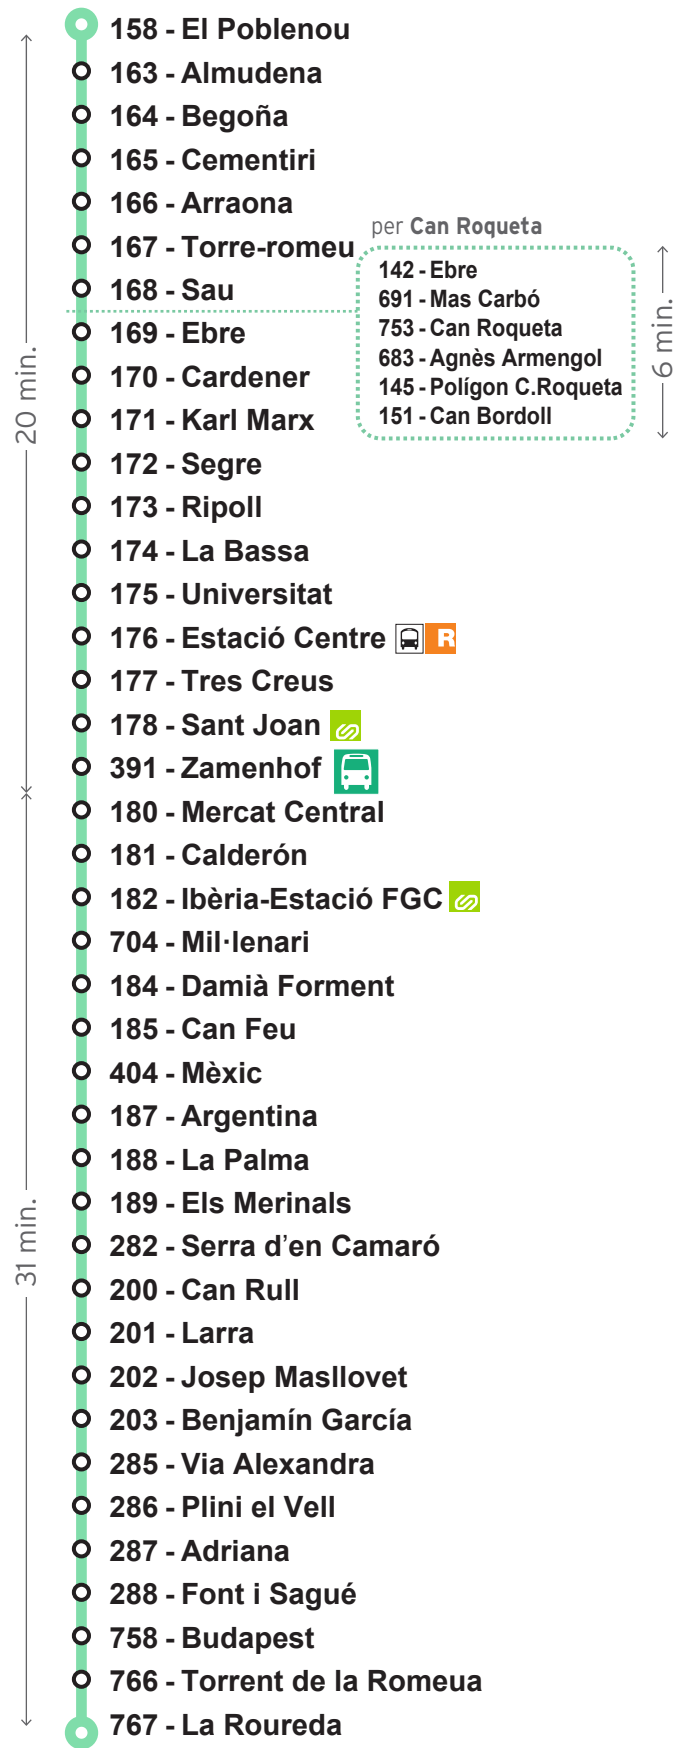

En aquest punt es pot fer transbord entre les diferents línies

En aquest punt es pot fer transbord entre les diferents línies

Sortides de la Roureda

Horari festius

7.17	10.02	12.47	15.32	18.17	21.02
7.50	10.35	13.20	16.05	18.50	21.35
8.23	11.08	13.53	16.38	19.23	22.08
8.56	11.41	14.26	17.11	19.56	22.41
9.29	12.14	14.59	17.44	20.29	

Passa per Can Roqueta

Sortides del Poblenou

Horari festius

7.42	10.31	13.12	16.01	18.42	21.31
8.19	11.00	13.49	16.30	19.19	22.00
8.48	11.37	14.18	17.07	19.48	22.37
9.25	12.06	14.55	17.36	20.25	
9.54	12.43	15.24	18.13	20.54	

Passa per Can Roqueta